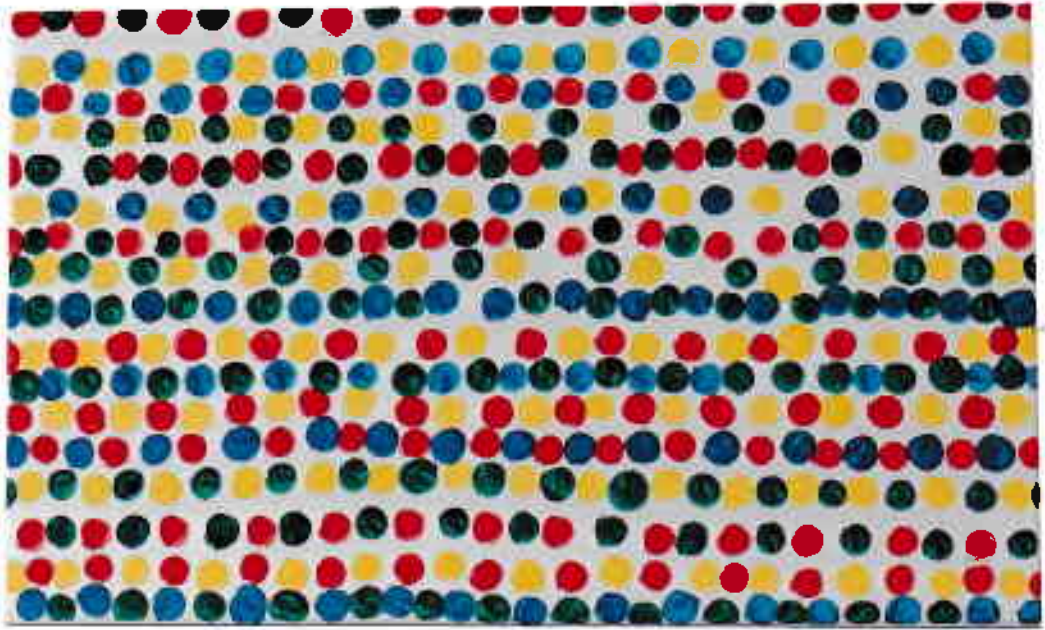

100 - 103

2 2 2

6

12

5-3

24 7 43

2-2

2 13

2 1 2

23

2 2 2

24

100

52

62 5 32

(orange) eitemp./sperrholz