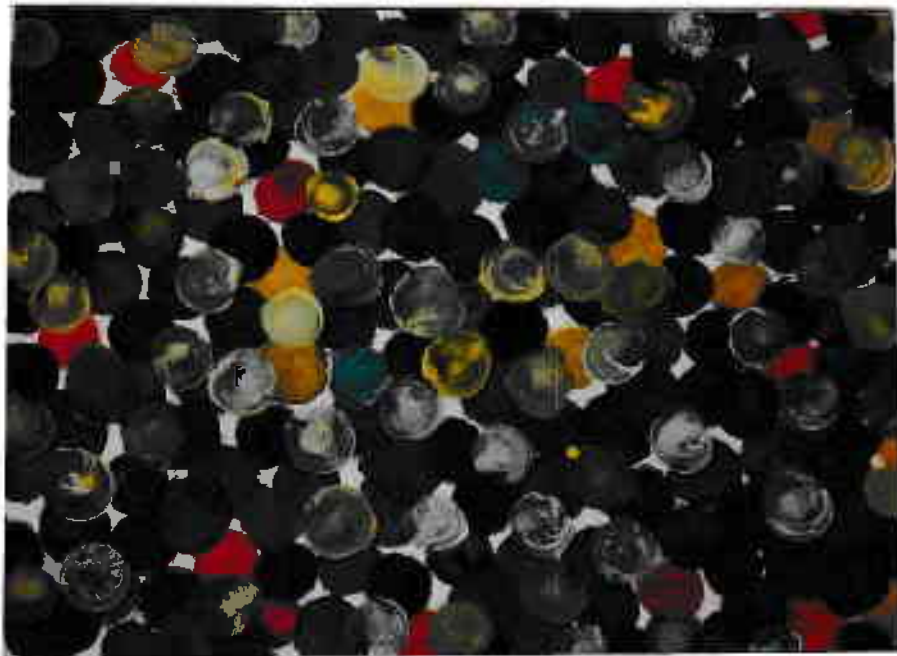

april 92

60/118 cm

(melonen)

eitem./sperrh.

mai 92

15/35 cm

o.t.

öl/sperrholz