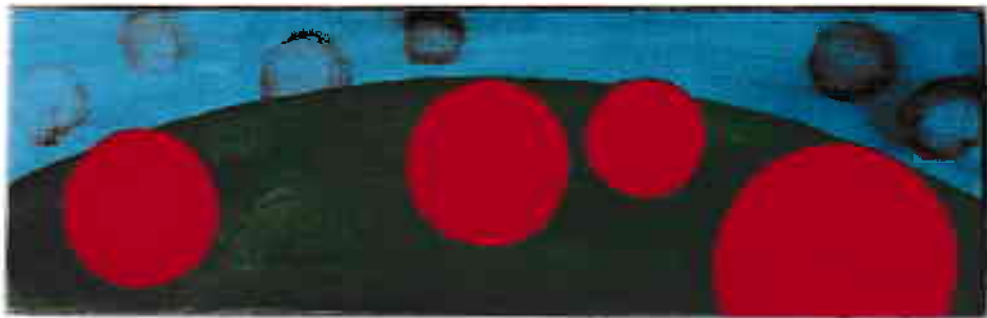

april 92

60/118 cm

(melonen)

eitem./sperrh.

mai 92

15/35 cm

o.t.

öl/sperrholz