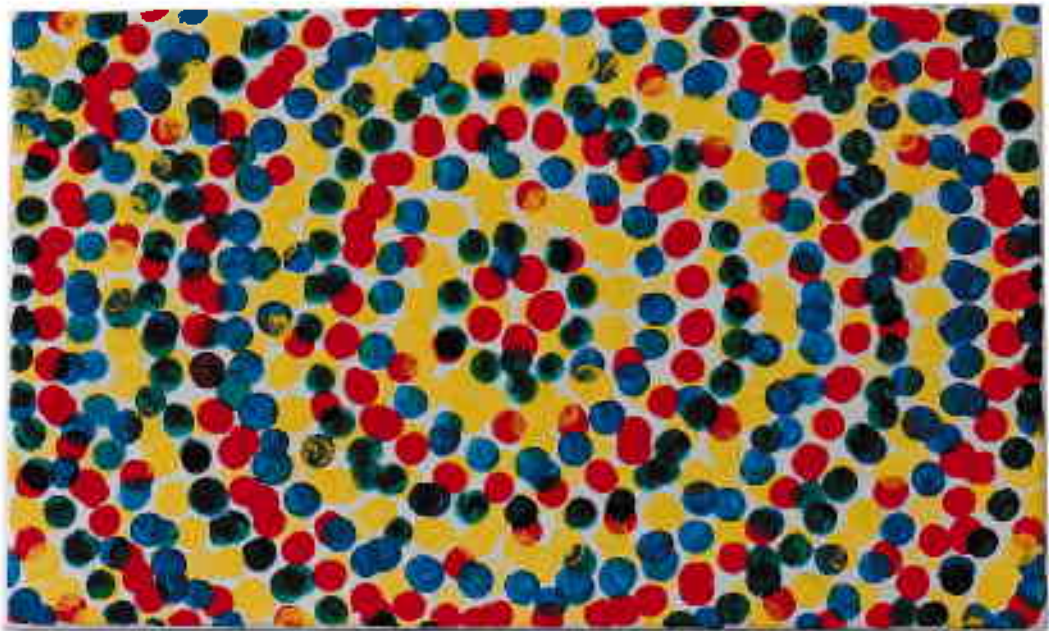

2 1 2

23

2 2 2

24

100

52

62 5 32

(orange) eitemp./sperrholz