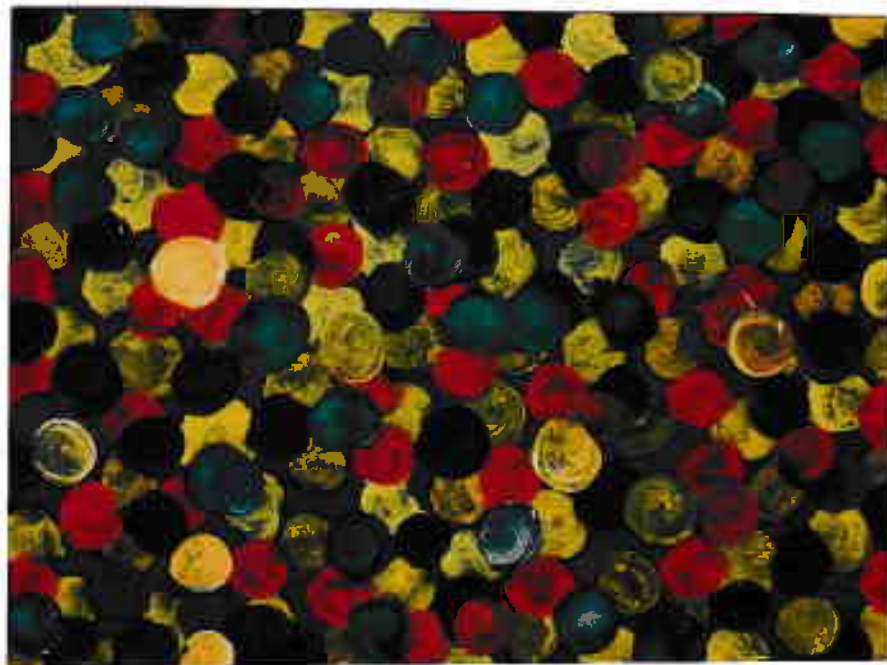

april 92

60/118 cm

(melonen)

eitem./sperrh.

mai 92

15/35 cm

o.t.

öl/sperrholz