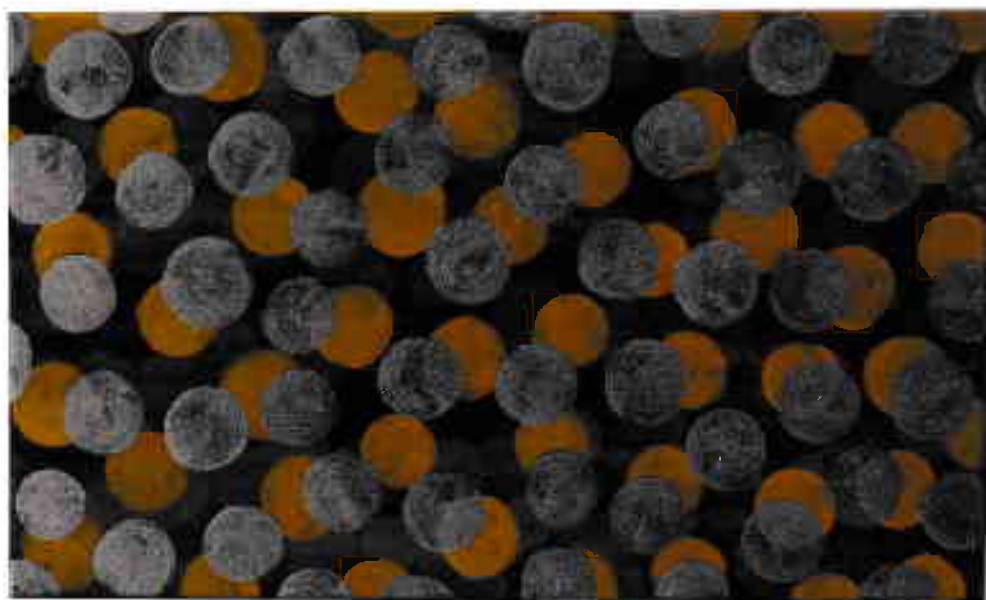

2 1 2

23

2 2 2

24

100

52

62 5 32

(orange) eitemp./sperrholz