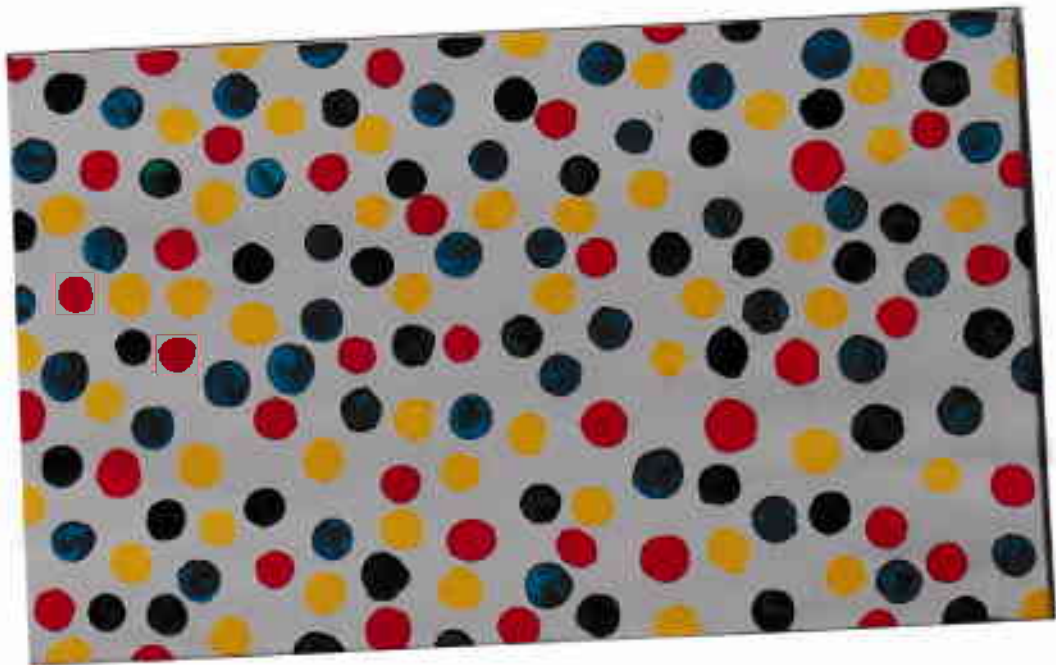

april 92

60/118 cm

(melonen)

eitem./sperrh.

mai 92

15/35 cm

o.t.

öl/sperrholz