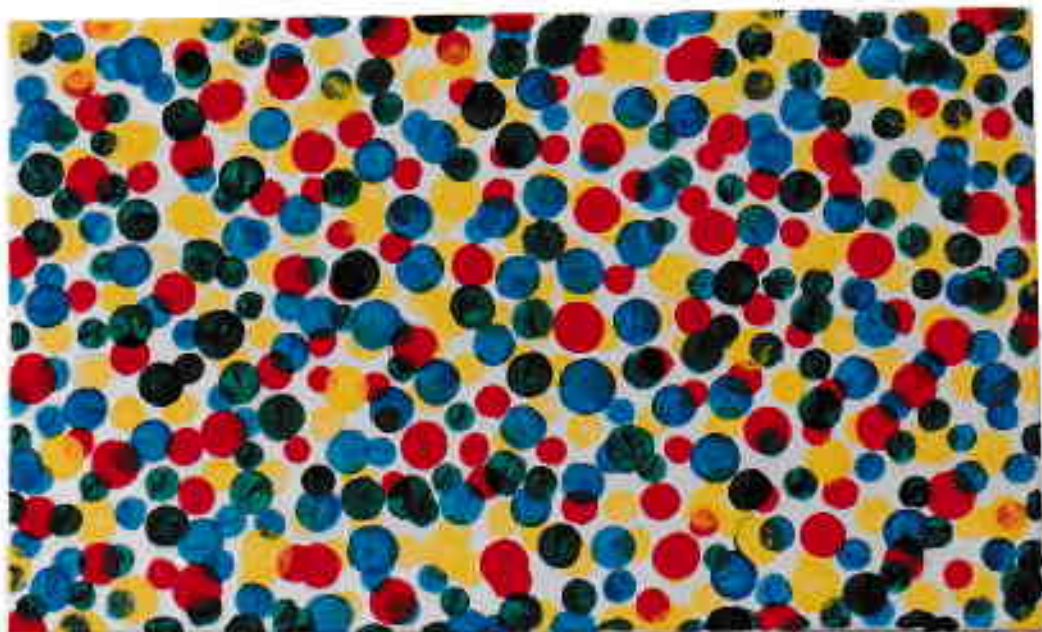

2 1 2

23

2 2 2

24

100

52

62 5 32

(orange) eitemp./sperrholz